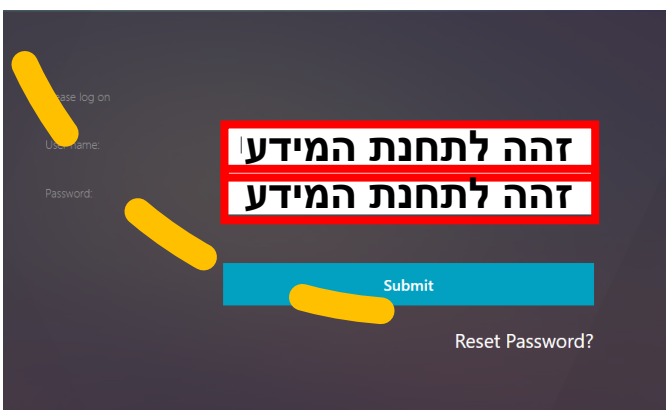

כניסה למערכת ה-moodle

השלבים לכניסה למערכת ה-Moodle הם:

- כניסה לאתר המכללה בכתובת <http://www.braude.ac.il>
- בתפריט העליון מוודל
- יש ללחוץ על התחברות:
- שם משתמש: זהה לשם המשתמש בתחנת המידע למרצה
- סיסמה: זהה לסיסמה בתחנת המידע למרצה.
- יש להזין את קוד שיתקבל ב SMS. במידה ולא נשלחה הודעת SMS יש לפנות ליחידת ה-IT.

שימו לב: בכל בעיה בהתחברות למערכת יש לפנות ליחידת ה-IT.