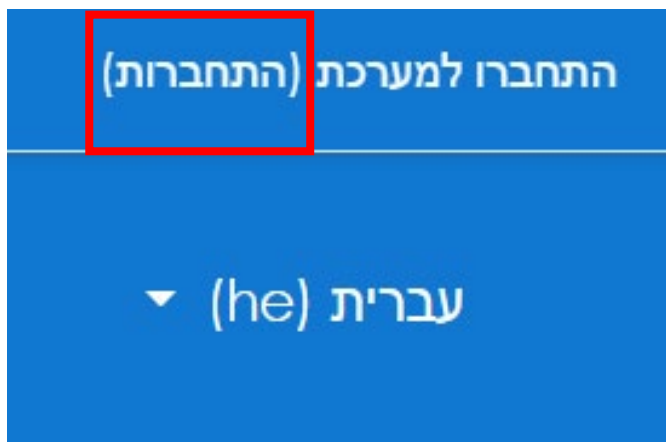

כניסה למערכת ה-moodle

השלבים לכניסה למערכת ה-Moodle הם:

- כניסה לאתר המכללה בכתובת <http://www.braude.ac.il>
- בתפריט העליון מוודל
- יש ללחוץ על התחברות:
- שם משתמש: זהה לשם המשתמש בתחנת המידע למרצה
- סיסמה: זהה לסיסמה בתחנת המידע למרצה.
- יש להזין את קוד שיתקבל ב SMS. במידה ולא נשלחה הודעת SMS יש לפנות ליחידת ה-IT.

שימו לב: בכל בעיה בהתחברות למערכת יש לפנות ליחידת ה-IT.