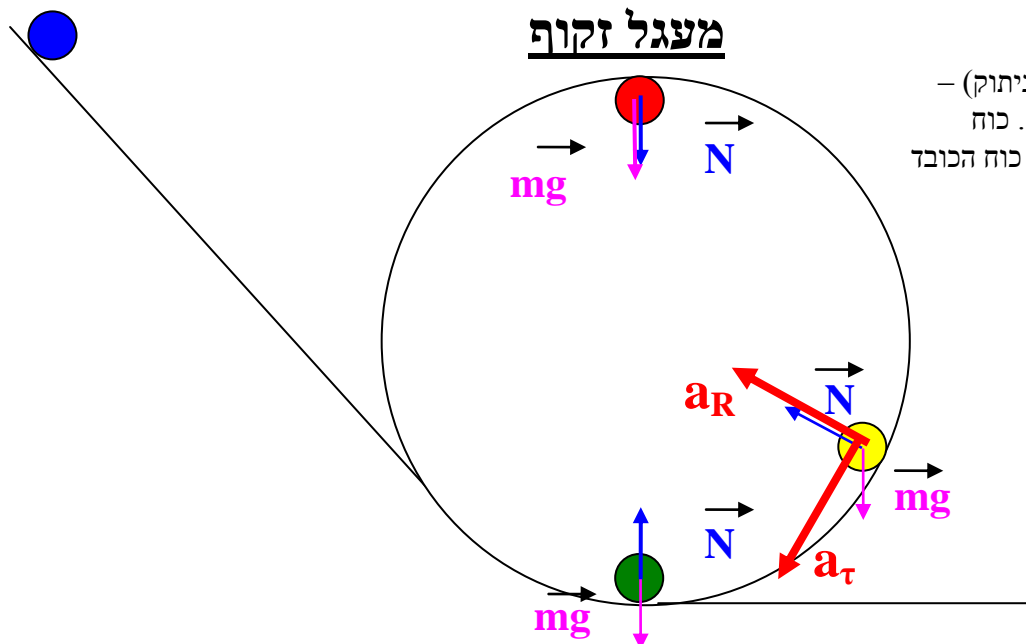

סיבוב על הדיסק

מטוטלת חרוטית

פניה בכביש אופקי (ללא חיכוך)

כביש מוגבה

מעגל זקוף

מהירות קריטית (ניתוק) –
 נורמל שווה לאפס. כוח
 צנטריפטי – רק כוח הכובד